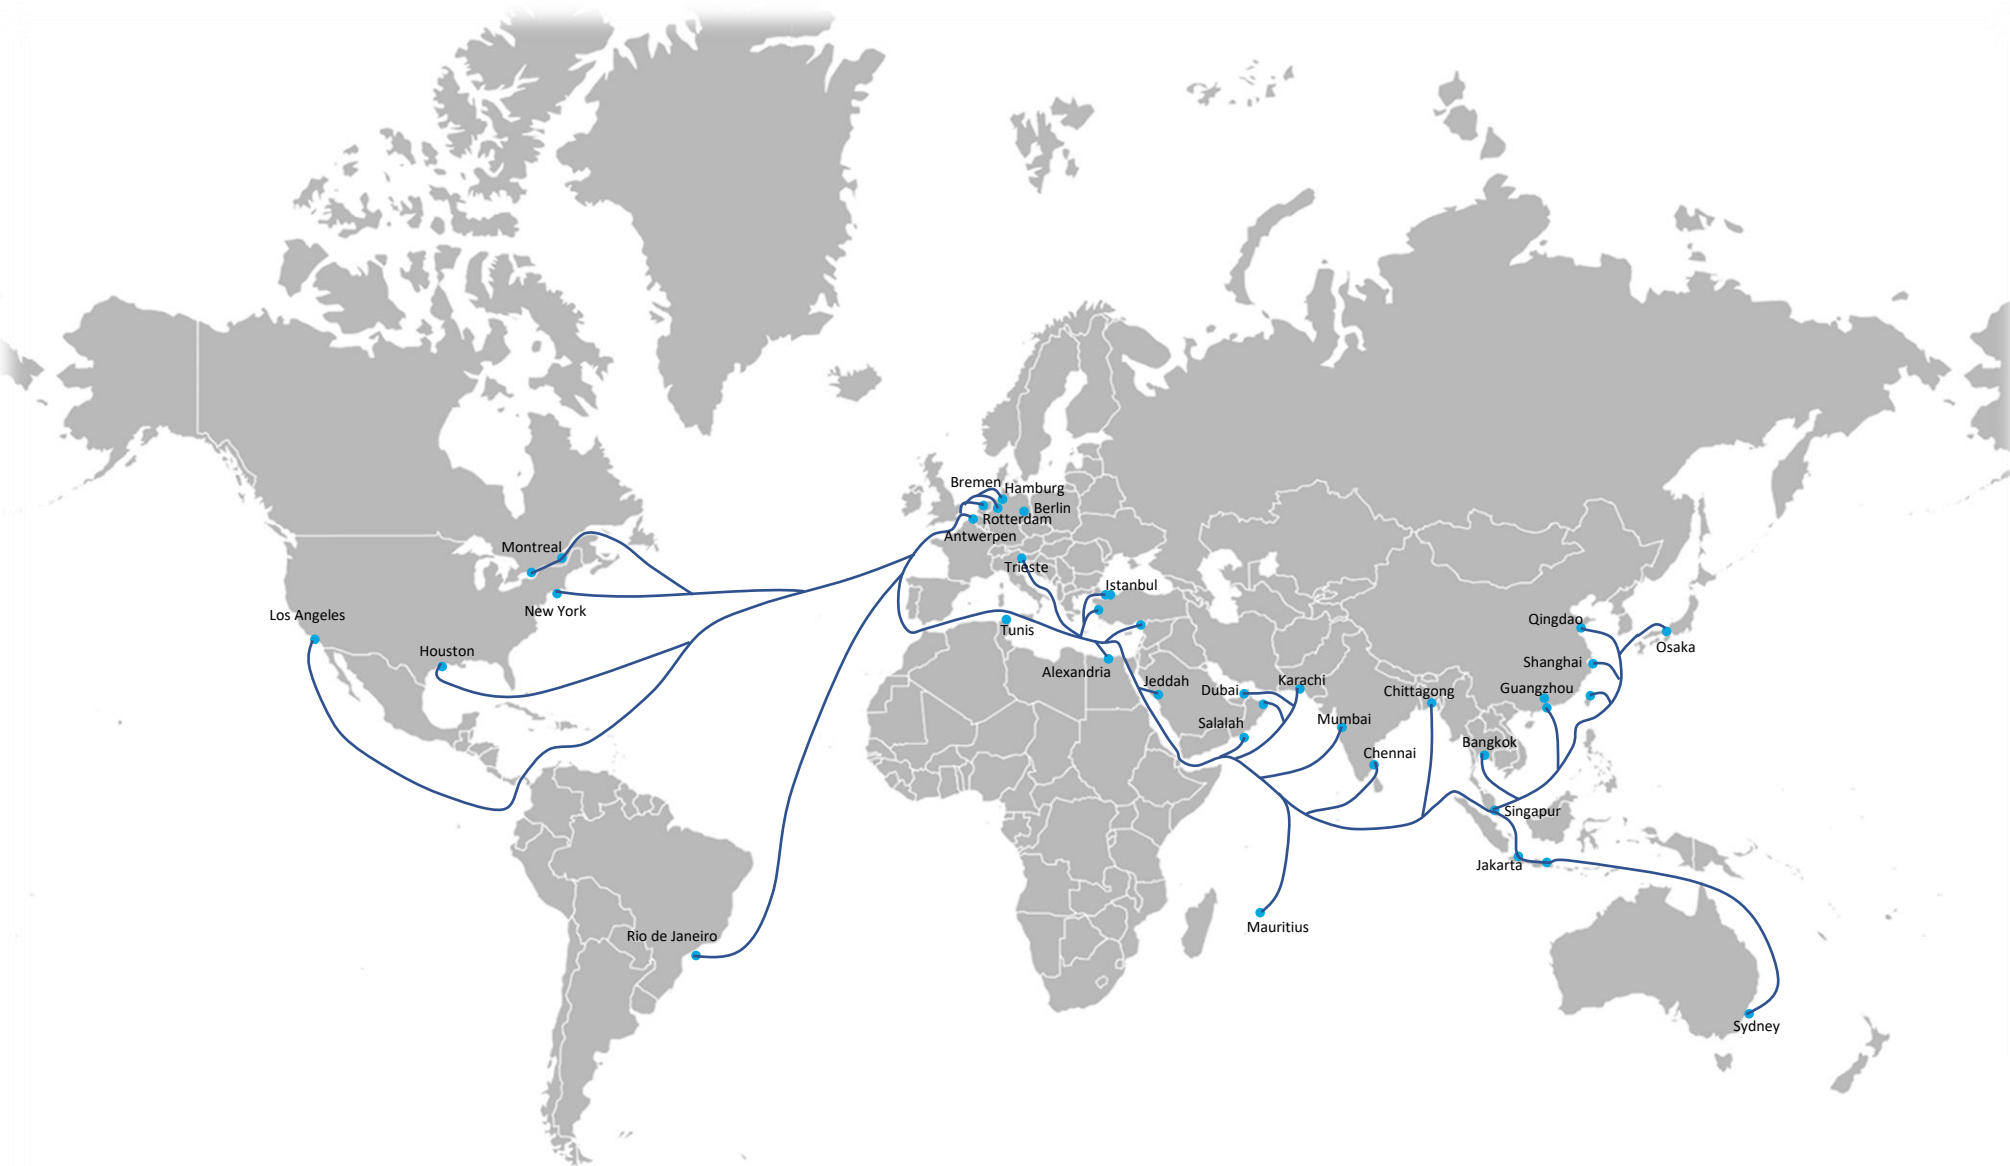

Weltweiter Service